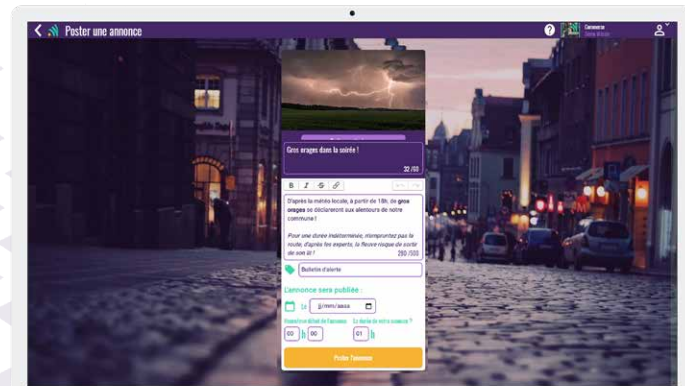

**Diffusez une actualité sur
votre territoire, même à
la dernière minute !**

**Optez pour
notre solution de
mobilité connectée**

1 # Communiquez une information, même de dernière minute...

UTILISEZ WIISSE POUR LE FAIRE SAVOIR !

Quelle que soit l'information que vous souhaitez communiquer, même à la dernière minute, Wiisse vous permet de le faire TRÈS SIMPLEMENT.

#VOIRIE #SPORT
#ANIMATION #CULTURE
#BULLETIN D'ALERTE

2 # ...rapidement et simplement...